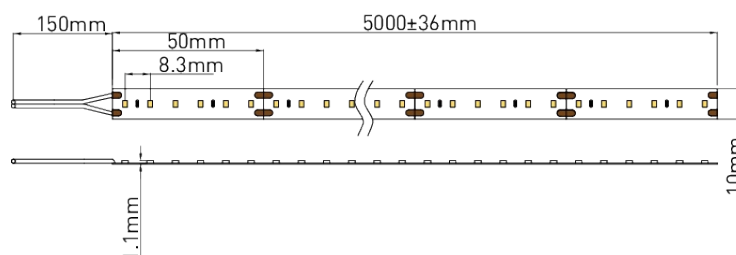

204 LEDs/m IRC>80

Tension : 24V
 Ampérage : 1,03A/m
 Puissance : 24,7W/m
 Flux (4000K) : 2195,5Lm/m
 Efficacité : 88,81Lm/W
 Long. maxi : 5m
 IP : 20
 LED : 2216

LED001624 : 6000K*
 LED001724 : 4000K*
 LED001824 : 3000K*

120 LEDs/m IRC>90

Tension : 24V
 Ampérage : 0,8A/m
 Puissance : 19,2W/m
 Flux (4000K) : 1533Lm/m
 Efficacité : 79,8Lm/W
 Long. maxi : 5m
 IP : 20
 LED : 2835

LED002324 : 6000K*
 LED002424 : 4000K*
 LED002524 : 3200K*
 LED002624 : 2700K*

* ±100K

GAMME LEDSTRIP

120 LEDs/m IRC>95

Tension : 24V
 Ampérage : 0,77A/m
 Puissance : 18,48W/m
 Flux (4000K) : 1317,3Lm/m
 Efficacité : 71,28Lm/W
 Long. maxi : 5m
 IP : 20
 LED : 2835

LED002324/95 : 6000K*
 LED002424/95 : 4000K*
 LED002524/95 : 3000K*

120 LEDs/m IRC>90 SIDE VIEW

Tension : 24V
 Ampérage : 0,56A/m
 Puissance : 13,44W/m
 Flux (4000K) : 1037,33Lm/m
 Efficacité : 77,18Lm/W
 Long. maxi : 5m
 IP : 20
 LED : 3014

LED07724 : 6000K*
 LED07824 : 3000K*