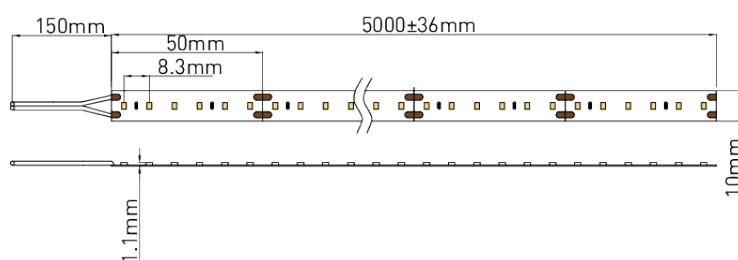

204 LEDs/m IRC>80

Tension : 24V
 Ampérage : 1,03A/m
 Puissance : 24,7W/m
 Flux (4000K) : 2195,5Lm/m
 Efficacité : 88,81Lm/W
 Long. maxi : 5m
 IP : 20
 LED : 2216

LED001624 : 6000K*
 LED001724 : 4000K*
 LED001824 : 3000K*

120 LEDs/m IRC>90

Tension : 24V
 Ampérage : 0,8A/m
 Puissance : 19,2W/m
 Flux (4000K) : 1533Lm/m
 Efficacité : 79,8Lm/W
 Long. maxi : 5m
 IP : 20
 LED : 2835

LED002324 : 6000K*
 LED002424 : 4000K*
 LED002524 : 3200K*
 LED002624 : 2700K*

* ±100K

GAMME LEDSTRIP

120 LEDs/m IRC>95

Tension : 24V
 Ampérage : 0,77A/m
 Puissance : 18,48W/m
 Flux (4000K) : 1317,3Lm/m
 Efficacité : 71,28Lm/W
 Long. maxi : 5m
 IP : 20
 LED : 2835

LED002324/95 : 6000K*
 LED002424/95 : 4000K*
 LED002524/95 : 3000K*

120 LEDs/m IRC>90 SIDE VIEW

Tension : 24V
 Ampérage : 0,56A/m
 Puissance : 13,44W/m
 Flux (4000K) : 1037,33Lm/m
 Efficacité : 77,18Lm/W
 Long. maxi : 5m
 IP : 20
 LED : 3014

LED07724 : 6000K*
 LED07824 : 3000K*