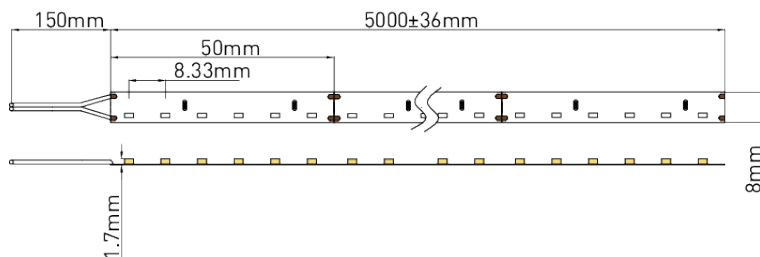

60 LEDs/m IRC>90 SNAKE

Tension : 12V
 Ampérage : 0,75A/m
 Puissance : 9W/m
 Flux (4000K) : 777,16Lm/m
 Efficacité : 86,35Lm/W
 Long. maxi : 3m
 IP : 20
 LED : 2835

LED080 : 6000K*
 LED081 : 4000K*
 LED082 : 3000K*

120 LEDs/m IRC>90 SIDE VIEW

Tension : 24V
 Ampérage : 0,56A/m
 Puissance : 13,44W/m
 Flux (4000K) : 1037,33Lm/m
 Efficacité : 77,18Lm/W
 Long. maxi : 5m
 IP : 20
 LED : 3014

LED07724 : 6000K*
 LED07824 : 3000K*