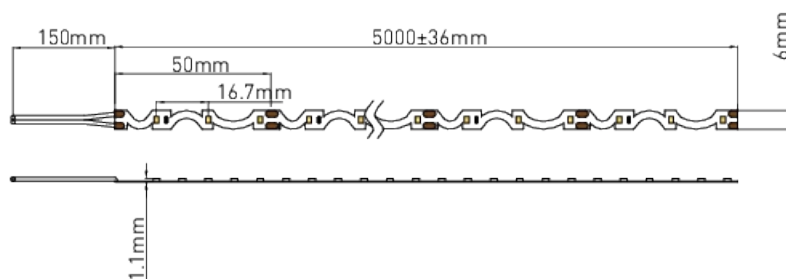

240 LEDs/m IRC>80

Tension : 24V
 Ampérage : 1,8A/m
 Puissance : 42W/m
 Flux (4000K) : 6555Lm/m
 Efficacité : 146,4Lm/W
 Long. maxi : 2m
 IP : 20
 LED : 2835

LED008324 : 6000K*
 LED008424 : 4000K*
 LED008524 : 3000K*
 LED008624 : 2700K*

240 LEDs/m IRC>95 Hybride

Tension : 24V
 Ampérage : 1,22A/m
 Puissance : 29,28W/m
 Flux (4000K) : 2214,9Lm/m
 Efficacité : 75,65Lm/W
 Long. maxi : 5m
 IP : 20
 LED : 2216

LED07124 : 2700/6500K

* ±100K

GAMME LEDSTRIP

60 LEDs/m IRC>90 SNAKE

Tension : 12V
 Ampérage : 0,75A/m
 Puissance : 9W/m
 Flux (4000K) : 777,16Lm/m
 Efficacité : 86,35Lm/W
 Long. maxi : 3m
 IP : 20
 LED : 2835

LED080 : 6000K*
 LED081 : 4000K*
 LED082 : 3000K*

120 LEDs/m IRC>90 SIDE VIEW

Tension : 24V
 Ampérage : 0,56A/m
 Puissance : 13,44W/m
 Flux (4000K) : 1037,33Lm/m
 Efficacité : 77,18Lm/W
 Long. maxi : 5m
 IP : 20
 LED : 3014

LED07724 : 6000K*
 LED07824 : 3000K*