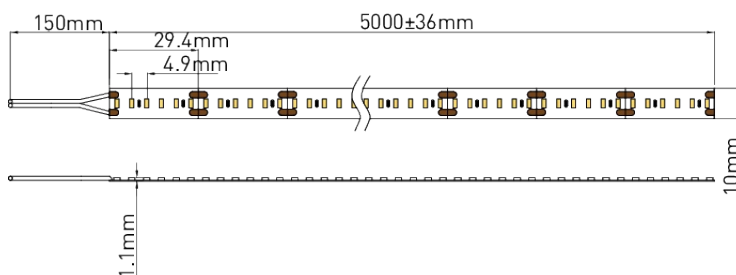

120 LEDs/m IRC>80

Tension : 24V
 Ampérage : 0,63A/m
 Puissance : 15W/m
 Flux (4000K) : 1450Lm/m
 Efficacité : 95,9Lm/W
 Long. maxi : 10m
 IP : 20
 LED : 3014

LED001324 : 6000K*
 LED001424 : 4000K*
 LED001524 : 3000K*

204 LEDs/m IRC>80

Tension : 24V
 Ampérage : 1,03A/m
 Puissance : 24,7W/m
 Flux (4000K) : 2195,5Lm/m
 Efficacité : 88,81Lm/W
 Long. maxi : 5m
 IP : 20
 LED : 2216

LED001624 : 6000K*
 LED001724 : 4000K*
 LED001824 : 3000K*

120 LEDs/m IRC>90

Tension : 24V
 Ampérage : 0,8A/m
 Puissance : 19,2W/m
 Flux (4000K) : 1533Lm/m
 Efficacité : 79,8Lm/W
 Long. maxi : 5m
 IP : 20
 LED : 2835

LED002324 : 6000K*
 LED002424 : 4000K*
 LED002524 : 3200K*
 LED002624 : 2700K*

120 LEDs/m IRC>90 SIDE VIEW

Tension : 24V
 Ampérage : 0,56A/m
 Puissance : 13,44W/m
 Flux (4000K) : 1037,33Lm/m
 Efficacité : 77,18Lm/W
 Long. maxi : 5m
 IP : 20
 LED : 3014

LED07724 : 6000K*
 LED07824 : 3000K*