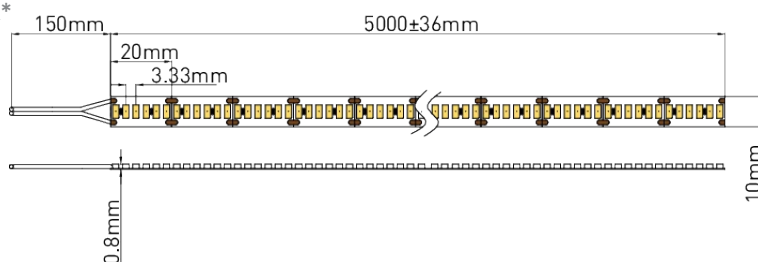

120 LEDs/m IRC>90

Tension : 24V
 Ampérage : 0,8A/m
 Puissance : 19,2W/m
 Flux (4000K) : 1533Lm/m
 Efficacité : 79,8Lm/W
 Long. maxi : 5m
 IP : 20
 LED : 2835

LED002324 : 6000K*
 LED002424 : 4000K*
 LED002524 : 3200K*
 LED002624 : 2700K*

* ±100K

GAMME LEDSTRIP

120 LEDs/m IRC>95

Tension : 24V
 Ampérage : 0,77A/m
 Puissance : 18,48W/m
 Flux (4000K) : 1317,3Lm/m
 Efficacité : 71,28Lm/W
 Long. maxi : 5m
 IP : 20
 LED : 2835

LED002324/95 : 6000K*
 LED002424/95 : 4000K*
 LED002524/95 : 3000K*

300 LEDs/m IRC>90

Tension : 24V
 Ampérage : 1A/m
 Puissance : 24W/m
 Flux (4000K) : 2078Lm/m
 Efficacité : 87,47Lm/W
 Long. maxi : 3m
 IP : 20
 LED : 2835

LED007324 : 6000K*
 LED007424 : 4000K*
 LED007524 : 3000K*
 LED007624 : 2700K*
 LED007724 : 2400K*

120 LEDs/m IRC>90 SIDE VIEW

Tension : 24V
 Ampérage : 0,56A/m
 Puissance : 13,44W/m
 Flux (4000K) : 1037,33Lm/m
 Efficacité : 77,18Lm/W
 Long. maxi : 5m
 IP : 20
 LED : 3014

LED07724 : 6000K*
 LED07824 : 3000K*