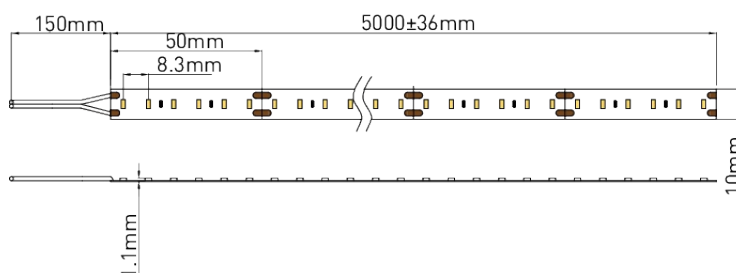

GAMME LEDSTRIP

60 LEDs/m IRC>80

Tension : 24V
 Ampérage : 0,26A/m
 Puissance : 6,24W/m
 Flux (4000K) : 667Lm/m
 Efficacité : 107Lm/W
 Long. maxi : 15m
 IP : 20
 LED : 3014

LED001024 : 6000K*
 LED001124 : 4000K*
 LED001224 : 3000K*

204 LEDs/m IRC>80

Tension : 24V
 Ampérage : 1,03A/m
 Puissance : 24,7W/m
 Flux (4000K) : 2195,5Lm/m
 Efficacité : 88,81Lm/W
 Long. maxi : 5m
 IP : 20
 LED : 2216

LED001624 : 6000K*
 LED001724 : 4000K*
 LED001824 : 3000K*

120 LEDs/m IRC>90

Tension : 24V
 Ampérage : 0,8A/m
 Puissance : 19,2W/m
 Flux (4000K) : 1533Lm/m
 Efficacité : 79,8Lm/W
 Long. maxi : 5m
 IP : 20
 LED : 2835

LED002324 : 6000K*
 LED002424 : 4000K*
 LED002524 : 3200K*
 LED002624 : 2700K*

120 LEDs/m IRC>90 SIDE VIEW

Tension : 24V
 Ampérage : 0,56A/m
 Puissance : 13,44W/m
 Flux (4000K) : 1037,33Lm/m
 Efficacité : 77,18Lm/W
 Long. maxi : 5m
 IP : 20
 LED : 3014

LED07724 : 6000K*
 LED07824 : 3000K*