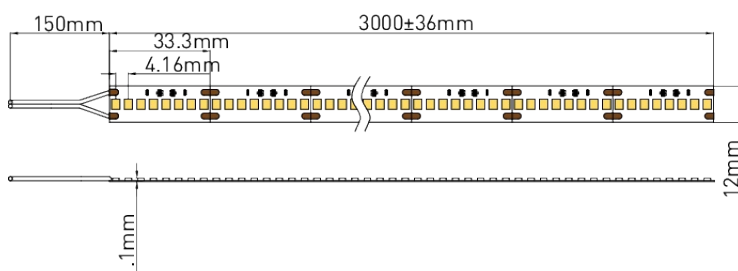

* ±100K

GAMME LEDSTRIP

120 LEDs/m IRC>95

Tension : 24V
 Ampérage : 0,77A/m
 Puissance : 18,48W/m
 Flux (4000K) : 1317,3Lm/m
 Efficacité : 71,28Lm/W
 Long. maxi : 5m
 IP : 20
 LED : 2835

LED002324/95 : 6000K*
 LED002424/95 : 4000K*
 LED002524/95 : 3000K*

300 LEDs/m IRC>90

Tension : 24V
 Ampérage : 1A/m
 Puissance : 24W/m
 Flux (4000K) : 2078Lm/m
 Efficacité : 87,47Lm/W
 Long. maxi : 3m
 IP : 20
 LED : 2835

LED007324 : 6000K*
 LED007424 : 4000K*
 LED007524 : 3000K*
 LED007624 : 2700K*
 LED007724 : 2400K*

240 LEDs/m IRC>80

Tension : 24V
 Ampérage : 1,8A/m
 Puissance : 42W/m
 Flux (4000K) : 6555Lm/m
 Efficacité : 146,4Lm/W
 Long. maxi : 2m
 IP : 20
 LED : 2835

LED008324 : 6000K*
 LED008424 : 4000K*
 LED008524 : 3000K*
 LED008624 : 2700K*

120 LEDs/m IRC>90 SIDE VIEW

Tension : 24V
 Ampérage : 0,56A/m
 Puissance : 13,44W/m
 Flux (4000K) : 1037,33Lm/m
 Efficacité : 77,18Lm/W
 Long. maxi : 5m
 IP : 20
 LED : 3014

LED07724 : 6000K*
 LED07824 : 3000K*