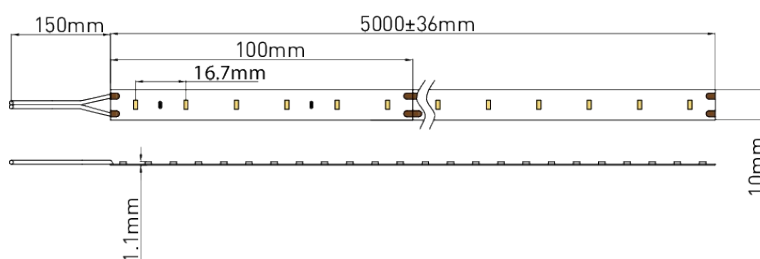

GAMME LEDSTRIP

60 LEDs/m IRC>80

Tension : 24V
 Ampérage : 0,26A/m
 Puissance : 6,24W/m
 Flux (4000K) : 667Lm/m
 Efficacité : 107Lm/W
 Long. maxi : 15m
 IP : 20
 LED : 3014

LED001024 : 6000K*
 LED001124 : 4000K*
 LED001224 : 3000K*

204 LEDs/m IRC>80

Tension : 24V
 Ampérage : 1,03A/m
 Puissance : 24,7W/m
 Flux (4000K) : 2195,5Lm/m
 Efficacité : 88,81Lm/W
 Long. maxi : 5m
 IP : 20
 LED : 2216

LED001624 : 6000K*
 LED001724 : 4000K*
 LED001824 : 3000K*

120 LEDs/m IRC>90

Tension : 24V
 Ampérage : 0,8A/m
 Puissance : 19,2W/m
 Flux (4000K) : 1533Lm/m
 Efficacité : 79,8Lm/W
 Long. maxi : 5m
 IP : 20
 LED : 2835

LED002324 : 6000K*
 LED002424 : 4000K*
 LED002524 : 3200K*
 LED002624 : 2700K*

120 LEDs/m IRC>90 SIDE VIEW

Tension : 24V
 Ampérage : 0,56A/m
 Puissance : 13,44W/m
 Flux (4000K) : 1037,33Lm/m
 Efficacité : 77,18Lm/W
 Long. maxi : 5m
 IP : 20
 LED : 3014

LED07724 : 6000K*
 LED07824 : 3000K*