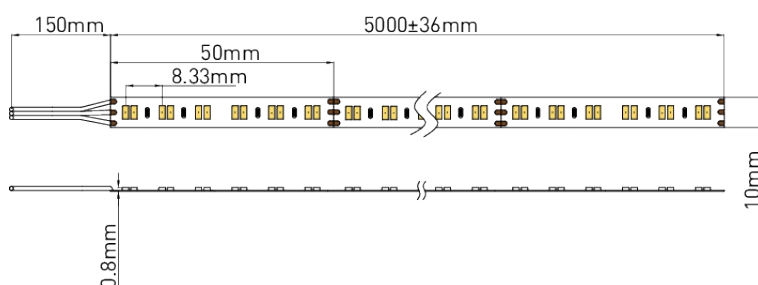

240 LEDs/m IRC>95 Hybride

Tension : 24V
Ampérage : 1,22A/m
Puissance : 29,28W/m
Flux (4000K) : 2214,9Lm/m
Efficacité : 75,65Lm/W
Long. maxi : 5m
IP : 20
LED : 2216

LED07124 : 2700/6500K