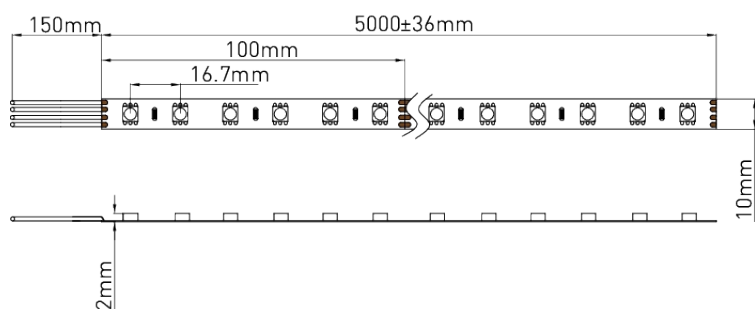

60 LEDs/m RGB

Tension : 24V
Ampérage : 0,6A/m
Puissance : 14,4W/m
Flux (4000K) : 443Lm/m
Efficacité : 30,76Lm/W
Long. maxi : 5m
IP : 20
LED : 5050

LED01224 : RGB