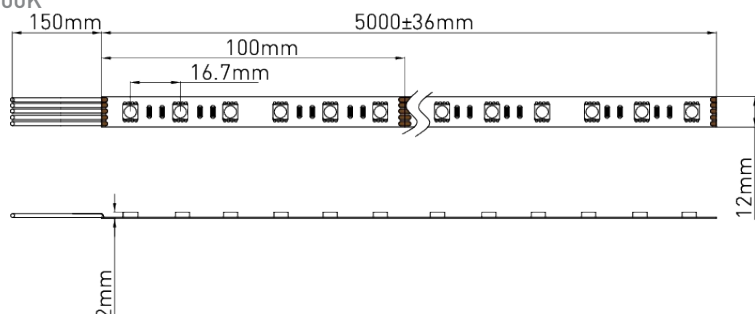

60 LEDs/m RGBW

Tension : 24V
Ampérage : 0,82A/m
Puissance : 20,19W/m
Flux (4000K) : 885Lm/m
Efficacité : 43,83Lm/W
Long. maxi : 5m
IP : 20
LED : 5050

LED07424 : RGB+4000K*