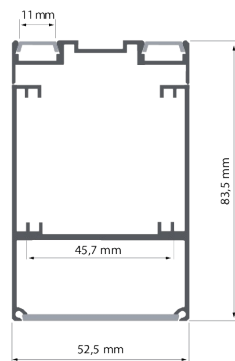

## GAMME PROFILES

SEPOD

LED980

SUPPORT

DES

LED901

ASYMETRIQUE

LED911