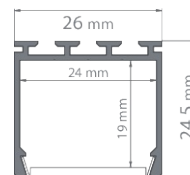

GAMME PROFILES strip >10mm

LED85

Coloris

Longueurs

1 m, 2 m et 3 m