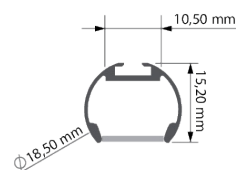

GAMME PROFILES strip 10mm

LED64xx/2

Coloris

Longueurs

1 m, 2 m et 3 m