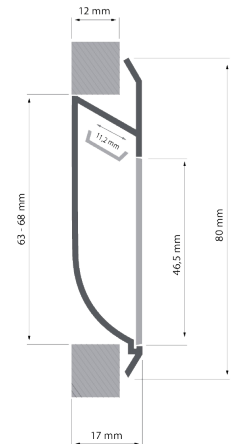

## GAMME PROFILES

SEPOD

LED980

SUPPORT

DES

LED901

ASYMETRIQUE

LED911