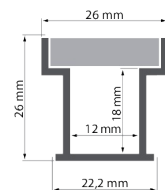

GAMME PROFILES

IP67

LED68

1 m, 2 m et 3 m