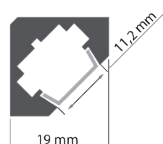

GAMME PROFILES strip 10mm

LED65

Coloris

Longueurs

1 m, 2 m et 3 m