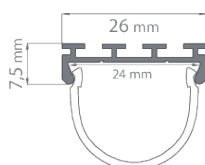

GAMME PROFILES strip >10mm

LED80

Coloris

Longueurs

1 m, 2 m et 3 m