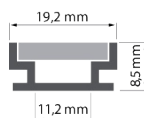

GAMME PROFILES

IP67

1 m, 2 m et 3 m