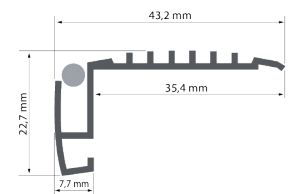

LED693

IP67