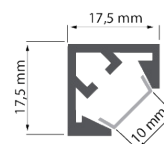

GAMME PROFILES strip 10mm

LED654

Coloris

Longueurs

1 m, 2 m et 3 m