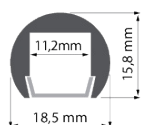

GAMME PROFILES strip 10mm

LED64

Coloris

Longueurs

1 m, 2 m et 3 m