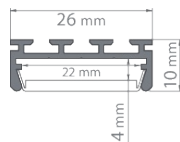

### Longueurs

1 m, 2 m et 3 m

**GAMME PROFILES strip >10mm**

PDS14

**LED86**

GIZA

**LED84**

LIPOD