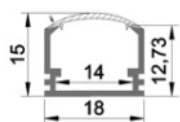

### Longueurs

1 m, 2 m et 3 m

**GAMME PROFILES strip >10mm**

PDS14

**LED86**

GIZA

**LED84**

LIPOD