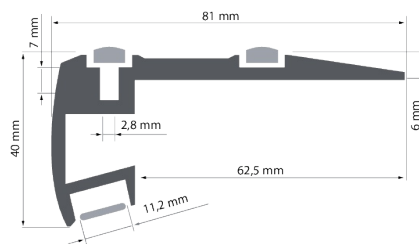

LED690

LED67