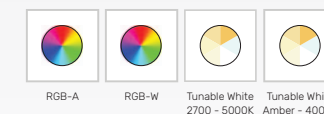

Colour & colour temperatures