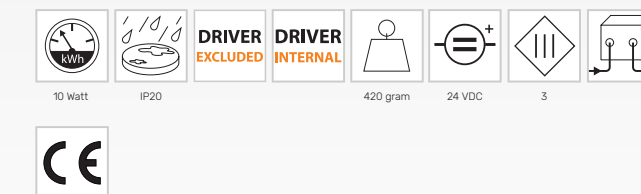

**Martina Bracket, Colour Flow & Tunable White spot**  
10 Watt, 4 kanalen DMX512, kleurwisselend opbouw armatuur. Individueel programmeerbaar.

**Typische applicaties**  
Alle toepassingen waarbij men bij bepaalde gelegenheden de sfeer in ruimtes wil kunnen aanpassen of objecten van kleur wilt laten veranderen.

**Tunable White versie met configuratie op aanvraag**  
Licht ontwerpers kunnen zelf aangeven welke LED kleur configuratie zij wensen voor specifieke projecten. Minimum order groottes of prijs toeslagen kunnen van toepassing zijn.

**Easy and fast to install**  
Power and data through one single CAT5 (RJ45) cabling system.

Indoor surface mounted & pendant fixtures

**Colour & colour temperatures**

**General specifications**

**Optics**

**Control options**

**Housing & finish**

**Mounting options**

**CRI**

Available on request

**Luminous flux**

Available on request

All product info