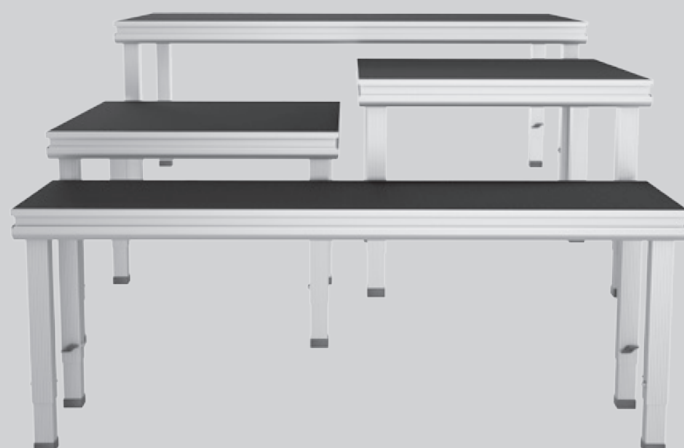

Le fabricant italien PROTRUSS propose une série de praticables professionnels avec sa gamme ROADSTAGE. C'est un système modulaire d'assemblage de scènes, constitué de plateaux en contreplaqué antidérapant de 12 mm avec un cadre en aluminium. Disponibles en 1 x 1 m, 2 x 0,5 m et 2 x 1 m, ces plateaux peuvent être utilisés en intérieur, comme en extérieur. Les pieds sont disponibles en hauteurs fixes ou variables. De nombreux accessoires sont proposés en complément : escalier, jonctions, garde-fou, chariot de transport... La totalité de la gamme est certifiée TUV.

- ① MLRSP2010 Plateau 2 000 x 1 000 mm
- ② MLRSP1010 Plateau 1 000 x 1 000 mm
- MLRSP2005 Plateau 2 000 x 500 mm
- ③ MLLTRSA124 Agrafe pour plateaux
- ④ MLRSA101 Pince pour plateaux
- ⑤ MLRSPT2010 Chariot de transport pour plateaux
- ⑥ MLRSSL040 Pied ALU (H) 400 mm
- ⑦ MLRSSL060 Pied ALU (H) 600 mm
- ⑧ MLRSSL080 Pied ALU (H) 800 mm
- ⑨ MLRSSL100 Pied ALU (H) 1 000 mm
- ⑩ MLRSTL0610 Pied ALU télescopique (H) 600 à 1 000 mm
- ⑪ MLRSTL1222 Pied ALU télescopique (H) 1 200 à 2 200 mm