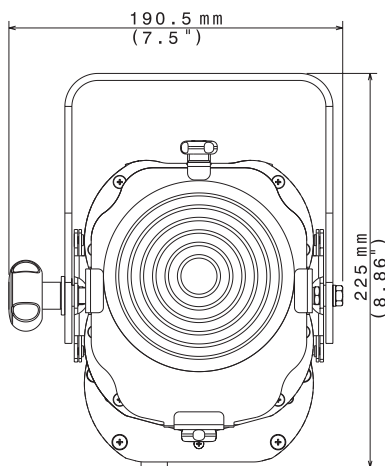

SCENA LED 80 CT

LE FRESNEL LED EN BLANC VARIABLE
POUR LE THÉÂTRE ET LA TÉLÉVISION

Le SCENA LED 80 CT est un projecteur LED extrêmement compact et léger, équipé d'une source LED de 100 W à haut rendement. La température de couleur est ajustable linéairement de 2 700 à 6 000 K, permettant au projecteur de trouver sa place comme une alternative aux 1 000 W traditionnels, dans des applications TV ou théâtre où précision est le maître-mot.

CODE ARTICLE :
DTSFR80VW

Version avec zoom motorisé disponible sur demande