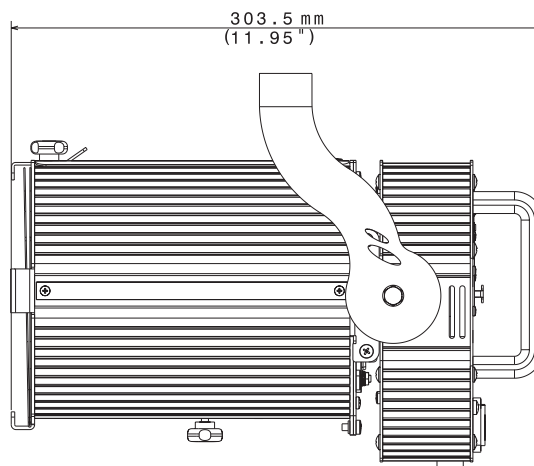

# SCENA LED 80 CT

LE FRESNEL LED EN BLANC VARIABLE  
POUR LE THÉÂTRE ET LA TÉLÉVISION

Le SCENA LED 80 CT est un projecteur LED extrêmement compact et léger, équipé d'une source LED de 100 W à haut rendement. La température de couleur est ajustable linéairement de 2 700 à 6 000 K, permettant au projecteur de trouver sa place comme une alternative aux 1 000 W traditionnels, dans des applications TV ou théâtre où précision est le maître-mot.

#### | DONNÉES PHYSIQUES |

- Indice IP20
- Poids : 4,1 kg
- Finition : noire